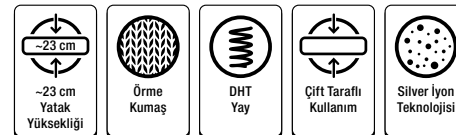

ÖLÇÜ	PEŞİN FİYATI	İNDİRİM ORANI	İNDİRİMLİ PEŞİN FİYATI	DiĞER ÖDEMELERE 9 TAKSİT***
90x190	3.993,00	%60	1.597,20	1.693,03
90x200	3.993,00	%60	1.597,20	1.693,03
100x200	4.048,00	%60	1.619,20	1.716,35
120x200	5.052,00	%60	2.020,80	2.142,05
140x190	5.498,00	%60	2.199,20	2.331,15
150x200	5.718,00	%60	2.287,20	2.424,43
160x200	6.173,00	%60	2.469,20	2.617,35
180x200	6.811,00	%60	2.724,40	2.887,86

bonus'a Özel
Vade Farksız 9 Taksit
2 AY ERTELEMELİ
ÖDEME