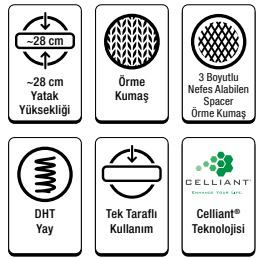

ÖLÇÜ	PEŞİN FİYATI	bonus'a Özel Vade Farksız 9 Taklit 2 AY ERTELEMELİ ÖDEME		
		İNDİRİM ORANI	İNDİRİMLİ PEŞİN FİYATI	DİĞER ÖDEMELERE 9 TAKSİT***
90x190	5.990,00	%45	3.294,50	3.492,17
90x200	5.990,00	%45	3.294,50	3.492,17
100x200	6.815,00	%45	3.748,25	3.973,15
120x200	7.850,00	%45	4.317,50	4.576,55
140x190	8.637,00	%45	4.747,05	5.031,87
140x200	8.724,00	%45	4.798,20	5.086,09
150x200	9.082,00	%45	4.995,10	5.294,81
160x200	9.269,00	%45	5.097,95	5.403,83
180x200	11.136,00	%45	6.124,80	6.492,29
200x200	12.140,00	%45	6.677,00	7.077,62