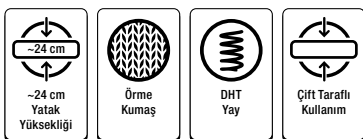

Classic Seri

Sleep Balance

Yataş'ın 30 yılı aşan çelik yay üretim tecrübesiyle geliştirdiği DHT yay teknolojisi ile Sleep Balance yatak yükseklik kaybı ve deformasyon yaşamaz, güçlü omurga desteği sağlar, size de uzun yıllar aynı konforda uykunun keyfini çıkarmak kalır.

₺5.650
₺1.695
%70 İNDİRİMLİ

Sleep Balance
Ortopedik Yatak
150x200 cm

Yatağınızın Ömrünü Uzatın DHT Yay Teknolojisi

Sleep Balance yatak, Yataş'a özel çift tavlınmış çelik yaylardan oluşan DHT yay teknolojisi ve yüksek konfor sağlayan dolgu malzemesiyle yıllar boyu ilk günkü formunu korur.

Daha Konforlu Uyku İçin Çift Taraflı Kullanım

Sleep Balance yatak, çift taraflı kullanım özelliğine sahiptir. Bu sayede kaliteli uykunun keyfini yıllarca sürersiniz.

ÖLÇÜ	PEŞİN FİYATI	İNDİRİM ORANI	İNDİRİMLİ PEŞİN FİYATI	DiĞER ÖDEMELERE 9 TAKSİT***
90x190	3.929,00	%70	1.178,70	1.249,42
90x200	4.040,00	%70	1.212,00	1.284,72
100x200	4.610,00	%70	1.383,00	1.465,98
120x200	5.162,00	%70	1.548,60	1.641,52
140x190	5.442,00	%70	1.632,60	1.730,56
140x200	5.619,00	%70	1.685,70	1.786,84
150x200	5.650,00	%70	1.695,00	1.796,70
160x200	5.997,00	%70	1.799,10	1.907,05

bonus'a Özel
Vade Farksız 9 Taksit
2 AY ERTELEMELİ ÖDEME

Classic Seri

Multi

Yataş'a özel çift tavlınmış çelik yaylardan oluşan DHT yay sistemi, ultra esnek yapıdaki örme kumaşı sayesinde yatağa sıklık katarken yumuşak dokusu ile konforlu bir uyku sunar. Çift taraflı kullanıma sahip Multi yatak; iç ve kenar destek süngerleri, full ortopedik, omurgaya tam destek sağlayan yapısıyla ekonomik ve uzun ömürlü bir konfor arayanlar için idealdir.

₺3.249
₺1.949
%40 İNDİRİMLİ

Multi
Ortopedik Yatak
150x200 cm

Yatağınızın Ömrünü Uzatın DHT Yay Teknolojisi